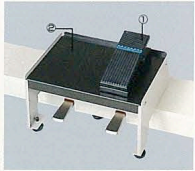

EP55W専用イスWB-20W #187451
標準価格¥11,000(税抜)

①エクスプレッションペダルV-20X #184800
標準価格¥6,000(税抜)

②フットレストFR-1 #187452
標準価格¥3,500(税抜)
*EP55A EP55W共通

音のエチケット

美しい音が、時と場合によっては騒音になってしまうこともあります。音楽を心から楽しむためにも、ご近所への心づかりを大切にしたいもの。とくに夜間は、音量を落とし、ヘッドホンを使用するなど、防音に十分ご注意ください。なおカワイでは「音のエチケット(防音のしおり)」という小冊子をご用意しております。ご家庭での楽器の設置場所や防音対策などについて、図解入りでご説明してありますので、お役立てください。

- ●このカタログに印刷された商品の色調は実際の商品とは多少異なる場合があります。
- ●掲載した商品の仕様は心を得ず変更させていただく場合があります。
- ●納入振付料は別途申し受けさせていただきます。
- ●このカタログ価格には消費税は含まれません。
- ●このカタログの内容は1993年4月現在のものです。