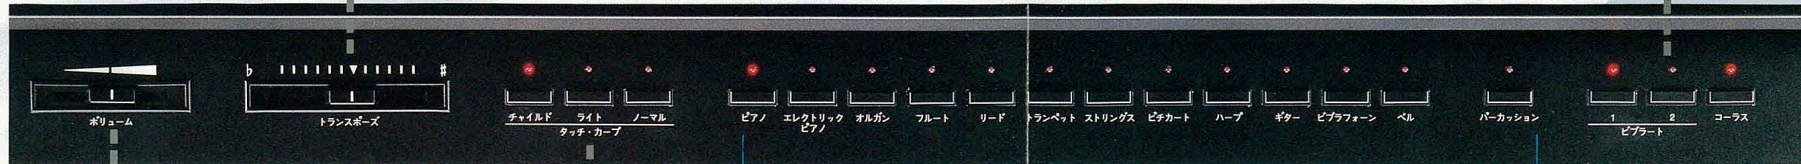

音量調節も思いのまま。

扱いやすいスライドボリュームで簡単に音量調節。まわりに気兼ねなく演奏が楽しめます。ヘッドホンも使えますので夜間のレッスンでも安心です。

小さなお子様に適したタッチフィードバック。

タッチカーブセレクト機能を使えば、指の力の弱い幼児期のお子様でも、ピアノと同じ音量の変化がつけられる「チャイルド」のタッチから、通常のピアノと同じ「ノーマル」のタッチまで3段階にタッチ感が選べます。また、オルガンの音色などタッチ感を付けずに演奏したい音色には、タッチなしにできるなどEP55ならではの機能です。

音楽教育に適した多彩な12音色。

自慢のピアノ音色からハーブやギターの音色まで、ピアノレッスンからアンサンブルまで音楽教育に必要な多彩な音色を用意しました。しかも音に対して敏感な幼児期のお子様にもわかりやすいカタカナ表示のパネルで、正しい音感と豊かな感性を育みます。また、鍵盤を弾いて53種類もの打楽器音を鳴らせるパーカッションボタンもついています。

デジタルだから、

充実したサウンドと機能が
音楽ライフを豊かに広がります。