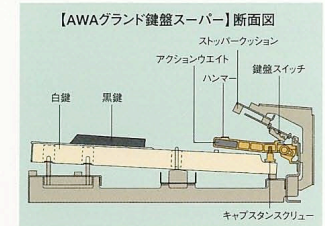

PW 木製鍵盤が生み出すナチュラルなピアノタッチ。表現力にこだわるハイグレードなシリーズです。

88鍵 11音色 木製AWA
グランド鍵盤スーパー

PW920

標準価格(税抜) 360,000円

88鍵 13音色 木製AWA
グランド鍵盤スーパー

PW950

標準価格(税抜) 285,000円

●抗菌処理鍵盤●ステレオサンプリング●プリアンプ、コーラス、トレモロ、ロータリー、ディレイ、デジタルリバーブ●デュアル、スプリット、レコーダー、メトロノーム、タッチカーブセレクト、音律設定、スライド式キーカバー、トランスポーズ、チューン、ボイシング●MIDI●寸法=(W)1414×(D)505×(H)902mm●重量=68kg
別売椅子価格(税抜)
13,000円(高低自在椅子) / 8,000円(標準椅子)

88鍵 11音色 木製
ニューAWA鍵盤

PW750

標準価格(税抜) 260,000円

●抗菌処理鍵盤●ステレオサンプリング●コーラス、トレモロ、ディレイ、デジタルリバーブ、●デュアル、スプリット、レコーダー、メトロノーム、タッチカーブセレクト、音律設定、スライド式キーカバー、トランスポーズ、チューン●MIDI●寸法=(W)1393×(D)500×(H)858mm●重量=68kg
別売椅子価格(税抜)
13,000円(高低自在椅子) / 8,000円(標準椅子)

あなたにピッタリの一台が、きっと見つかる
多彩なバリエーション。カワイデジタルピアノ。

PW

音、タッチ、機能。全てにおいて高いレベルで応えるPWシリーズ。鍵盤の材質にもこだわり、ピアノ同様木製鍵盤を採用しているのもPWシリーズならではの、新開発のステレオサンプリング音源(PW950/750)と充実のスピーカーシステムで、リアルでクリアなピアノ音を再生します。

- ●象牙の良さを集約/ファインアイボリー白鍵、ファインエボニー黒鍵(PW920)
- ●グランドピアノさながらの表現力/AWAグランド鍵盤スーパー(PW920/950)
- ●立体感あふれるサウンドを生む/ステレオサンプリング(PW950/750)、スーパー3D(PW920)
- ●指にやさしい抗菌処理鍵盤

PN

デジタルピアノの楽しさを提案するPNシリーズ。本格派鍵盤、アドバンスト・ハンマー・アクション搭載のPN250から、楽しさ広がるコンサートマジック搭載のPN75まで、3つの個性が、生活スタイルに合わせて選べます。

- ●1クラス上のタッチ/アドバンスト・ハンマー・アクション(PN250)
- ●誰でも簡単に演奏が楽しめる/コンサートマジック(PN75)
- ●椅子、ヘッドホン標準装備/(PN85/75)

RT

RTは、「リアルタッチ」が由来。新開発のシンプルハンマーアクションを搭載し、鍵盤をゆっくり押すとわずかに抵抗感が加わり抜けていくという、ピアノ独特の「レットオフ感」にもこだわりました。

- ●レットオフ感も再現/新開発のシンプルハンマーアクション
- ●機能も充実/レコーダー、タッチカーブセレクトなど

CP

ピアノとしての確かな基本性能と、あらゆる音楽ジャンルが楽しめる多彩な機能。GM音源規格を大幅に上回る295音色と、SMF(スタンダード・ミディ・ファイル)対応のフロッピーディスクドライブを装備し、市販の多数の音楽ソフトが楽しめます。また、カワイ独自のコンサートマジック機能も充実。魅力の機能満載です。

- ●充実の基本性能/AWAグランド鍵盤スーパー&ステレオサンプリング音源
- ●簡単操作を実現/クラス最大級のディスプレイ&日本語表示
- ●音楽ソフトを手軽に再生/フロッピーディスクドライブ搭載

MP