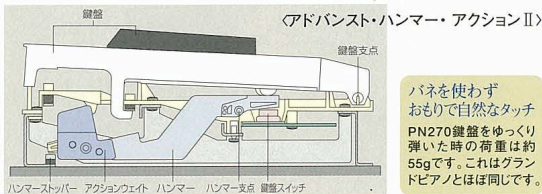

本格的ピアノタッチとステレオサンプリング。軽量・コンパクトで気軽に演奏を楽しめます。PN270は、あなたの音楽パートナーです。

繊細な表現力を追求した

本格的なピアノタッチを実現

グランドピアノの鍵盤タッチは、弱打で軽く、強打で重いという独特のタッチ感が特徴です。PN270に搭載の「アドバンス・ハンマー・アクションII」は、このピアノタッチを独自の機構でリアルに再現しました。バネを一切使わず、理想的な位置に置かれたアクションウェイトによる重力と反発力で極めて自然な動きを実現。長時間の演奏も充分堪能でき、ピアノにも違和感なく自然に移行できます。

磨かれた音の美しさと彩り

臨場感あふれるピアノサウンド&エフェクト

クラスを越えた上位モデルと同等のステレオサンプリング音源を搭載。ピアノの音を、弦や響板はもとより、マルチポイントで収録し、演奏時において最良な状態で再現することで、今までにない立体的で臨場感ある音空間が広がります。また、全8音色を多彩に奏でるリバーブやコーラスなど充実のエフェクト機能。2つの音色をミックスして鳴らすデュアル機能とあわせて、音の世界が更に広がります。

たのしさを2倍に広げる

コンサートマジックとデモ曲

コンサートマジックとは、ピアノが弾けない人でも鍵盤を押さえるリズムや強さだけで、指1本でも簡単に曲が演奏できるカワイ独自のユニークな機能です。各鍵盤に割り当てられた全40曲で、誰にでも自分流の演奏が楽しめます。さらにデモ14曲と合わせ全54曲をBGMとして楽しむこともできます。

スペースを生かし、軽量で移動も簡単

コンパクトなNEWデザイン

高級感あるデザインながらも、重量はわずか38.5kg。壁にもびったり設置することができ、お部屋にもスッキリおさまります。

当社
PW970
69kg

PN270仕様

- ●88鍵(アドバンス・ハンマー・アクションII)
- ●全8音色(ピアノ1、ピアノ2、Eピアノ、チャーチオルガン、ハーブシロード、ピラハン、ストリング、クワイヤー)
- ●ステレオサンプリング
- ●同時発音数=最大32音
- ●3本ペダル(ダンパー、ソフト、ソステナート)
- ●デジタルレコーダー=3ソング×2トラック/記憶容量:約1,800音
- ●コーラス、リバーブ×3種
- ●デモ曲数=14
- ●コンサートマジック(40曲)
- ●タッチカーブセレクト×4種 ●トランスポーズ
- ●チューン ●メトロノーム機能
- ●接続端子:ヘッドホン×2、ラインIN (pin (L,R))、MIDI IN/OUT
- ●出力=15W×2 ●スピーカー=12cm×2
- ●定格電圧 AC100V、50/60Hz
- ●消費電力=35W
- ●スライド式キーカバー
- ●寸法=W139.2×D46.0×H83.9 (cm)
- ●重量=38.5kg

人と地球にやさしく

環境を考えた製品づくり

- 塩化ビニールを使わない本体ケース、スタンド
  塩化ビニールは、低温燃焼時にダイオキシンを発生するとされています。ダイオキシンは健康や環境に悪影響を及ぼす毒性の強い物質といわれています。
- ホルムアルデヒド発生の抑制
  デジタルピアノのケースに用いられる接着剤を低ホルムアルデヒド化しました。ホルムアルデヒドは、頭痛、めまい、喘息、あるいはアトピー等の原因となる場合があるとされています。
- アクションウェイトには鉛を使わず、リサイクルが容易な鉄を使用しました。
- カワイは環境国際規格「ISO14001」を、楽器業界ではいち早く取得しました。

標準付属品

●このカタログに印刷された商品の色調は実際の商品とは多少異なる場合があります。●掲載した商品の仕様及び外観は、改良のため予告なく変更させていただく場合があります。●納入据え付け料は別途申し受けさせていただきます。●このカタログの価格には消費税は含まれておりません。●ヘッドホン使用時や音量を下げた際、打鍵音(メカニズム音)が若干聞こえます。●商品をご使用前に取扱説明書の安全上の注意をよくお読みください。●このカタログの内容は2000年6月現在です。

●カワイ・デジタルピアノについてのお問い合わせは、最寄りのカワイ特約店または、右記カワイまで。

株式会社 河合楽器製作所

ホームページ URL=http://www.kawai.co.jp
〒430-8665 静岡県浜松市寺島町200 電子楽器事業本部 ☎053(457)1277
北海道支社 ☎011(231)8661 〒060-0052 札幌市中央区南2条東2丁目16
仙台支社 ☎022(223)3181 〒980-0014 仙台市青葉区本町2-14-5菅原ビル内
関東支社 ☎03(3379)2221 〒151-0053 東京都渋谷区代々木1-36-4全理速ビル内
中部支社 ☎052(957)3911 〒460-0002 名古屋市中区丸の内3-5-33名古屋有楽ビル
関西支社 ☎06(6262)2131 〒541-0051 大阪市中央区備後町3-3-9静岡県産業ビル内
九州支社 ☎092(521)3931 〒810-0005 福岡市中央区清川1-7-12大戸ビル内

PN270-A0005MDS2E

KAWAI DIGITAL PIANO

カワイデジタルピアノ