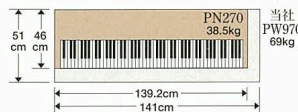

高級感あるデザインながらも、重量はわずか38.5kg。壁にもびったり設置することができ、お部屋にもスッキリおさまります。

当社  
PW970  
69kg

PN270仕様

- 88鍵(アドバンス・ハンマー・アクションII)
- 全8音色(ピアノ1、ピアノ2、Eピアノ、チャーチオルガン、ハーブシロード、ピラハン、ストリング、クワイヤー)
- ステレオサンプリング
- 同時発音数=最大32音
- 3本ペダル(ダンパー、ソフト、ソステナート)
- デジタルレコーダー=3ソング×2トラック/記憶容量:約1,800音
- コーラス、リバーブ×3種
- デモ曲数=14
- コンサートマジック(40曲)
- タッチカーブセレクト×4種 ●トランスポーズ
- チューン ●メトロノーム機能
- 接続端子:ヘッドホン×2、ラインIN (pin (L,R))、MIDI IN/OUT
- 出力=15W×2 ●スピーカー=12cm×2
- 定格電圧 AC100V、50/60Hz
- 消費電力=35W
- スライド式キーカバー
- 寸法=W139.2×D46.0×H83.9 (cm)
- 重量=38.5kg