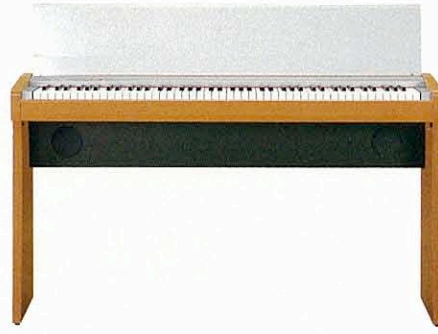

KAWAI
カワイ・デジタルピアノ

L1

スリム & スタイリッシュ

COMPACT
DIGITAL PIANO

#10N600

標準価格(税抜) **128,000円**
(ペダル・ヘッドホン付属)

奥行
わずか
27.2cm

スタイリッシュな鍵盤カバーが付属
ホコリの心配もありません。

奥行きわずか**27.2cm!**

スペースにやさしい
電子ピアノです

コネクタはすべて本体
下面にありますので、
壁にびったり設置する
ことができます。

こう見えてもタッチは本格派!

やさしく弾く時は軽く、激しく弾く時は重いというのがグランドピアノのタッチ感。L1に搭載した「アドバンスド・ハンマー・アクションII」は独自の機構でそのタッチ感をリアルに再現しました。

ばねを一切使わない、アクションウェイトによって生み出される自然な感触を堪能できます。

〈アドバンスド・ハンマー・アクションII〉

臨場感あふれるピアノサウンド

カワイが世界に誇るコンサートグランドピアノ「EX」の響板や弦の響きなどを、複数の位置で収録した、ステレオサンプリング音源を搭載しました。著名な国際ピアノコンクール等、世界のステージで認められた音を立体的な臨場感溢れる響きで再現します。

その日の気分や曲想で選べる8音色。

2種類のピアノの他、ハーブシコードやストリングス等合計8音色を内蔵しました。デュアル機能で2つの音色を重ねて演奏することもできます。

レッスンに最適なレコーダーを搭載

自分の演奏のチェックに活用できます。「エリーゼのために」など一般的なピアノ曲が一曲収まる容量です。

たのしさを2倍に広げるコンサートマジックとデモ曲

コンサートマジックとは、ピアノが弾けない人でも鍵盤を押さえるリズムや強さだけで、指1本でも簡単に曲が演奏できるカワイ独自のユニークな機能です。各鍵盤に割り当てられた全40曲で、誰にでも自分流の演奏が楽しめます。さらにデモ14曲と合わせ全54曲をBGMとして楽しむこともできます。