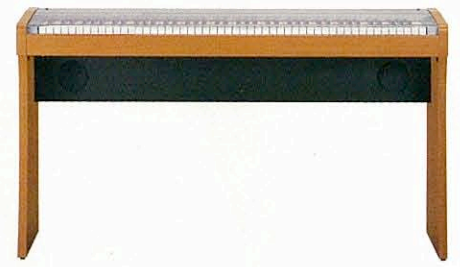

KAWAI
カワイ・デジタルピアノ

L1

スリム & スタイリッシュ

COMPACT
DIGITAL PIANO

#10N600

標準価格(税抜) **128,000円**
(ペダル・ヘッドホン付属)

奥行
わずか
27.2cm

スタイリッシュな鍵盤カバーが付属
ホコリの心配もありません。

奥行きわずか**27.2cm!**

スペースにやさしい
電子ピアノです

コネクタはすべて本体
下面にありますので、
壁にびったり設置する
ことができます。

こう見えてもタッチは本格派!

やさしく弾く時は軽く、激しく弾く時は重いというのがグランドピアノのタッチ感。L1に搭載した「アドバンスド・ハンマー・アクションII」は独自の機構でそのタッチ感をリアルに再現しました。

ばねを一切使わない、アクションウェイトによって生み出される自然な感触を堪能できます。