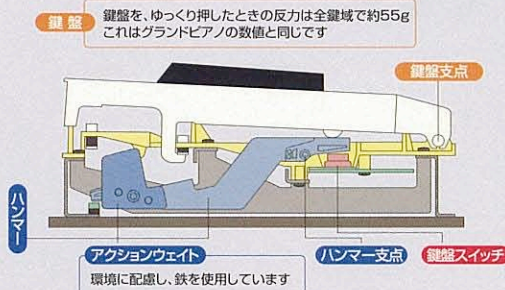

〈アドバンスド・ハンマー・アクションII〉

臨場感あふれるピアノサウンド

カワイが世界に誇るコンサートグランドピアノ「EX」の響板や弦の響きなどを、複数の位置で収録した、ステレオサンプリング音源を搭載しました。著名な国際ピアノコンクール等、世界のステージで認められた音を立体的な臨場感溢れる響きで再現します。