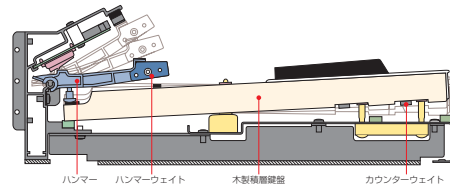

Acoustic Weighted Action Grand PRO

指先で知る、ディテールへのこだわり

ハンマーウェイトは音域別に重さが異なり、グランドピアノのように低音側が重く、高音側が軽いタッチ感を実現しています。また、重いハンマーウェイトの低音側には、グランドピアノと同じようにバランスをとるためのカウンターウェイトを採用し、すべての音域において繊細なピアノシモまで表現できるタッチ感になっています。