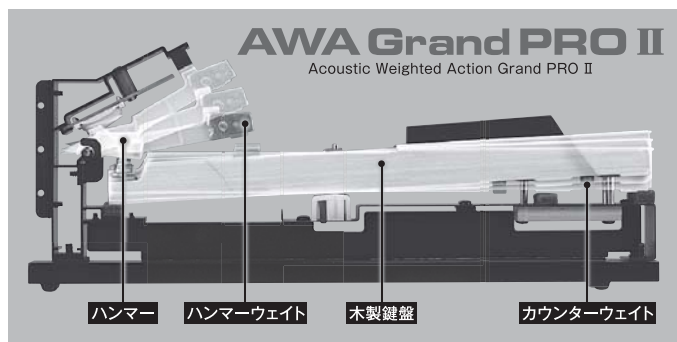

【木製鍵盤ならではのタッチフィーリング】

演奏性能に最も影響する鍵盤機構には、繊細なピアノシモから手応えあるフォルテシモまで、グランドピアノのタッチフィーリングをリアルに再現した最新の「AWAグランドプロII」を搭載。指にやさしく、なめらかなタッチで定評ある木製鍵盤を採用し、ハンマー構造の改良によりレスポンス・追従性・連打性・コントロール性をさらに向上させました。

【88鍵盤すべてをサンプリングした、新音源搭載】